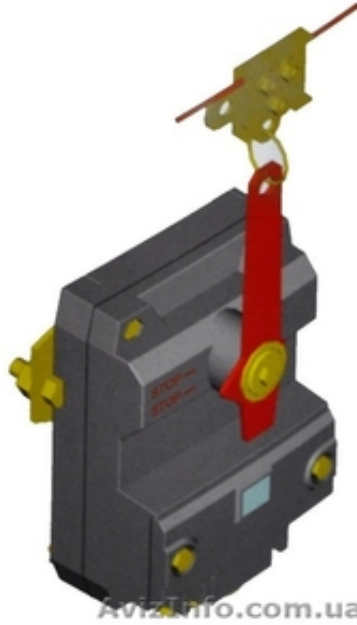

Выключатели Дистанционные Шахтные «ВДШ»

Дніпропетровськ, Україна

Выключатели ВДШ функционально и конструктивно превосходят установленные аналоги и призваны заменить их, что повысит безопасность и надежность, а также снизит трудоёмкость обслуживания конвейеров. Общей особенностью всех выключателей ВДШ является наличие узла индикации позволяющего определять состояние линии подключения и самого выключателя, а также информировать о его срабатывании. Кроме того, основной узел выключателей выполнен на одной конструктивной базе, что обеспечивает высокую ремонтопригодность, т.к. взаимозаменяемость деталей составляет не менее 90%.